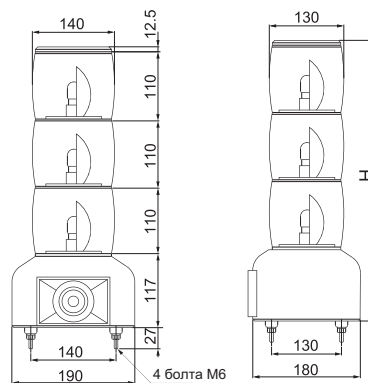

#### Габариты

Ед. измерения: мм

Кол-во секций:	H
1	240
2	350
3	460
4	570
5	680

Монтаж на штифты  
Схема установочных отверстий